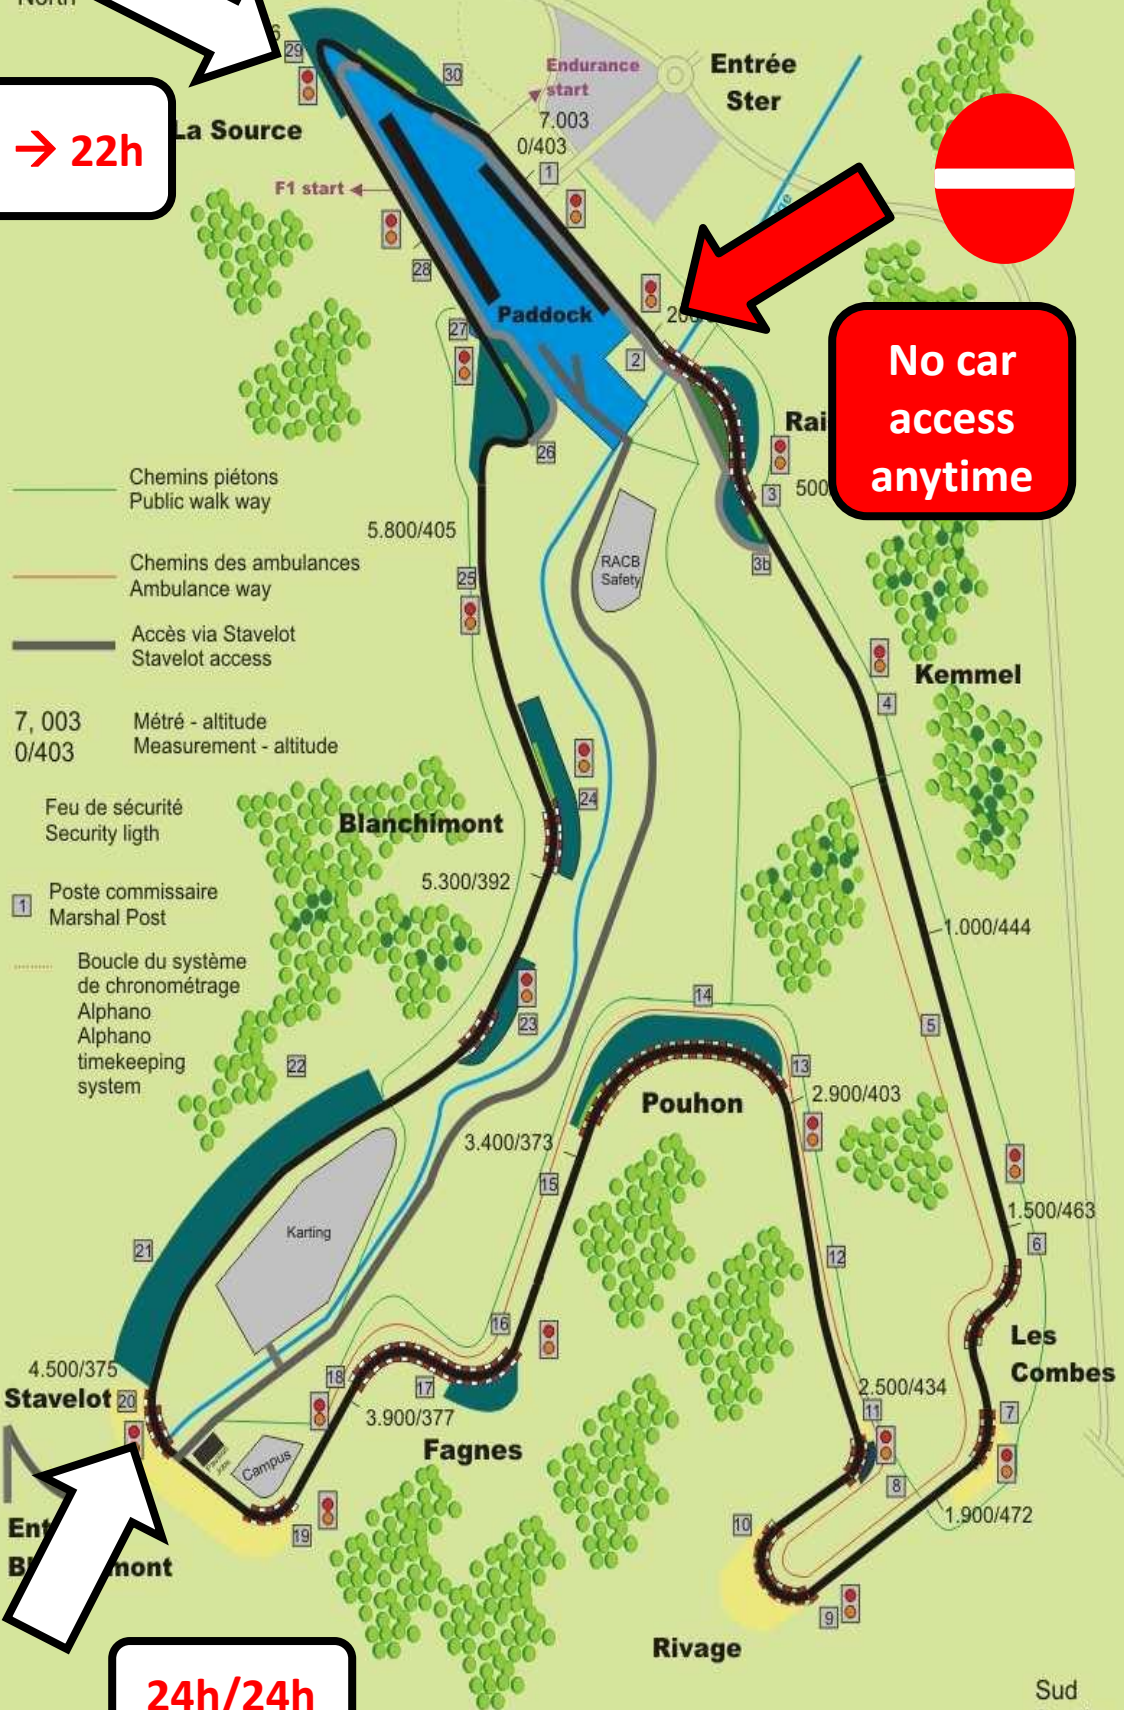

N  
North

**7h → 22h**

**No car access anytime**

- Chemins piétons  
Public walk way
- Chemins des ambulances  
Ambulance way
- Accès via Stavelot  
Stavelot access

7, 003 Mètre - altitude  
0/403 Measurement - altitude

Feu de sécurité  
Security lighth

Poste commissaire  
Marshal Post

Boucle du système  
de chronométrage  
Alphano  
Alphano  
timekeeping  
system

Ent  
Blanchimont

**24h/24h**

Sud  
South