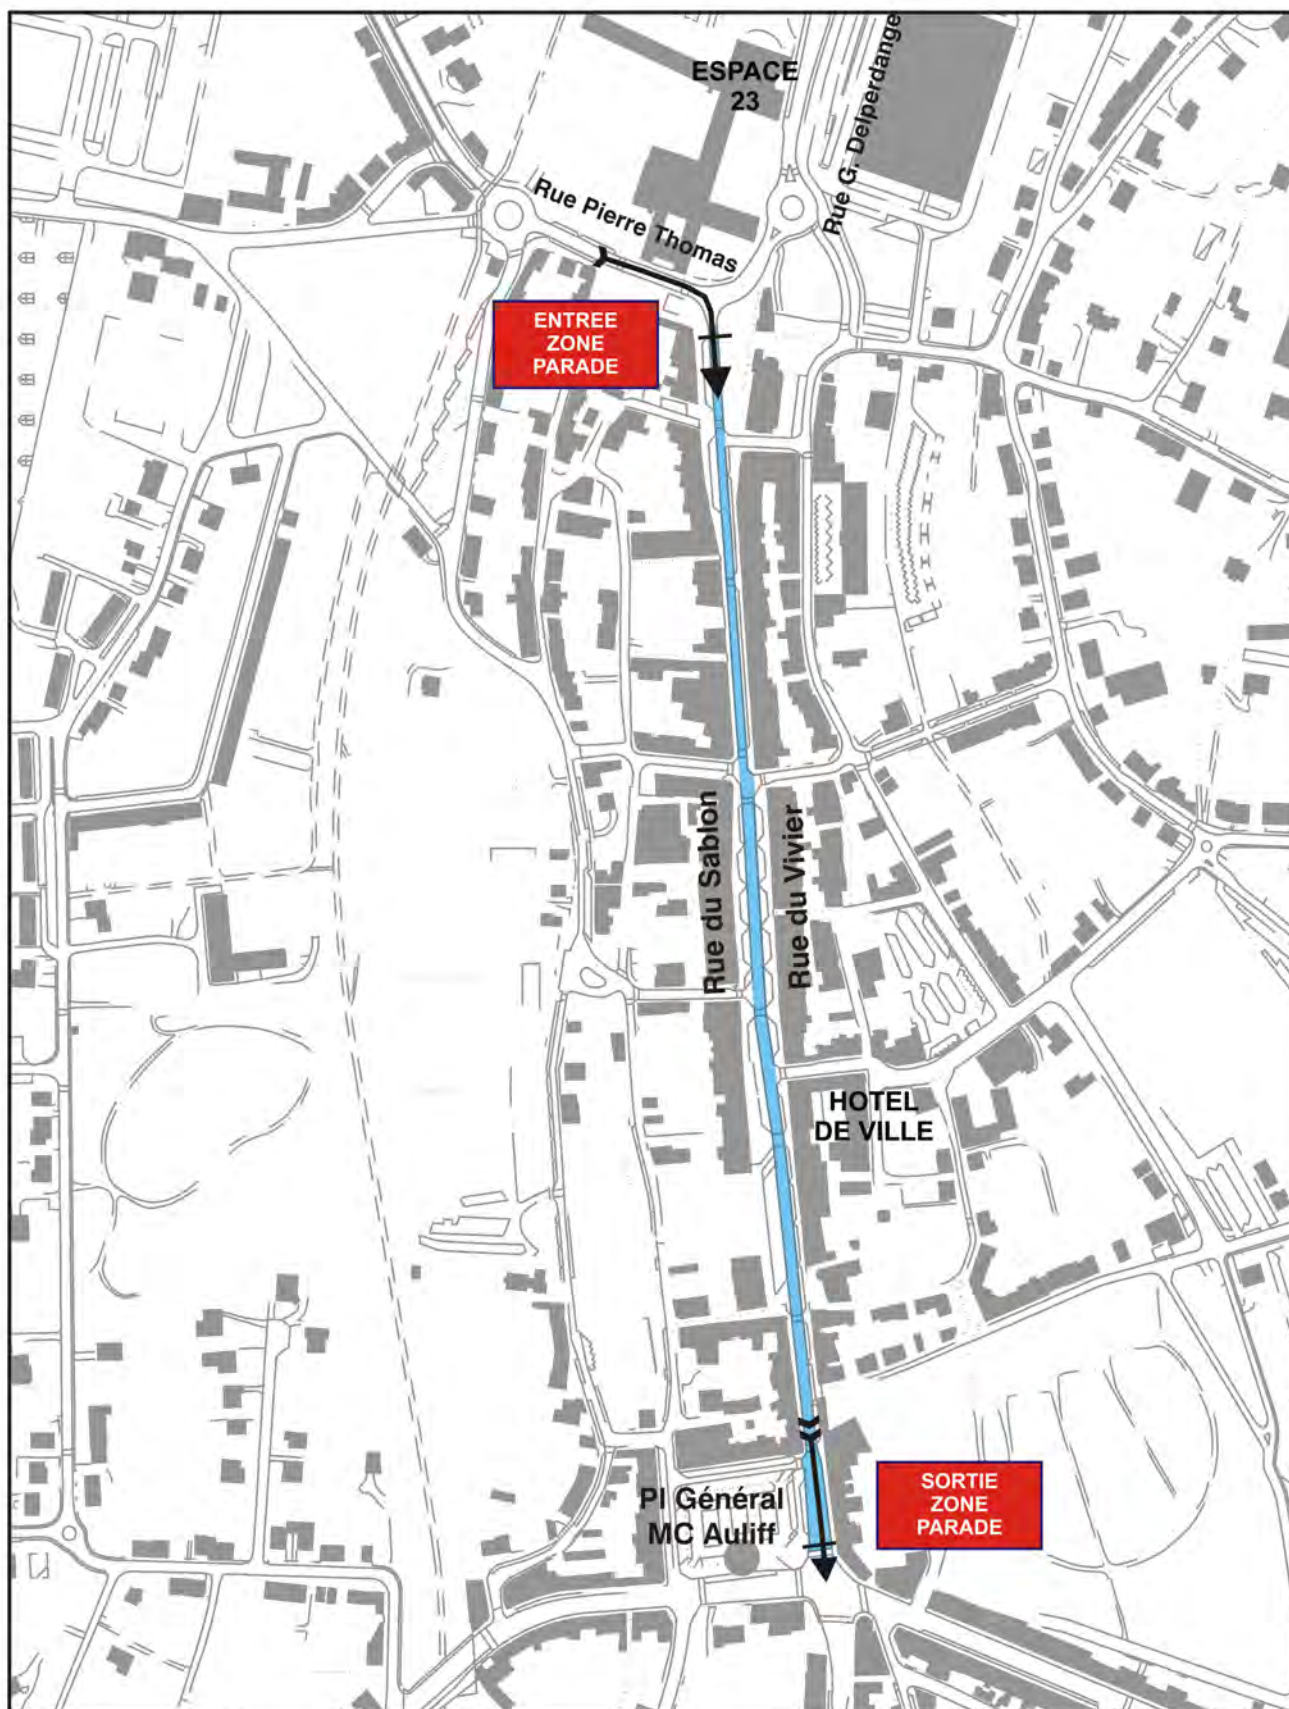

## EXPO-PARADE

Vrijdag 19/02/2016 is er een expositie van alle rallywagens op initiatief van de vereniging van handelaars van de hoofdstraat van Bastogne. Deze straat zal voor die gelegenheid dichtgaan. Er zullen meerdere animaties zijn en het is de enige gelegenheid om alle wagens samen te zien. De RTBF zal er ook zijn om de toeschouwers nog meer te motiveren er ook weer bij te zijn.

Praktisch hebt u toegang vanaf 18.30 via het rondpunt bij het begin van de hoofdstraat (politie zal aanwezig zijn), en de expositie is van 19.00 tot 21.00. Stewards zullen u naar uw plaats gidsen vanaf het begin van de straat tot de place Mc Auliffe. Plan in bijlage.

De wagens dienen voor 21.30 hun plaats weer te verlaten.

Vertrek via het kruispunt aan de Place Mc Auliffe.

Met dank voor uw medewerking.

## ZONE DE LA PARADE - CARTE GENERALE

PAGE

1