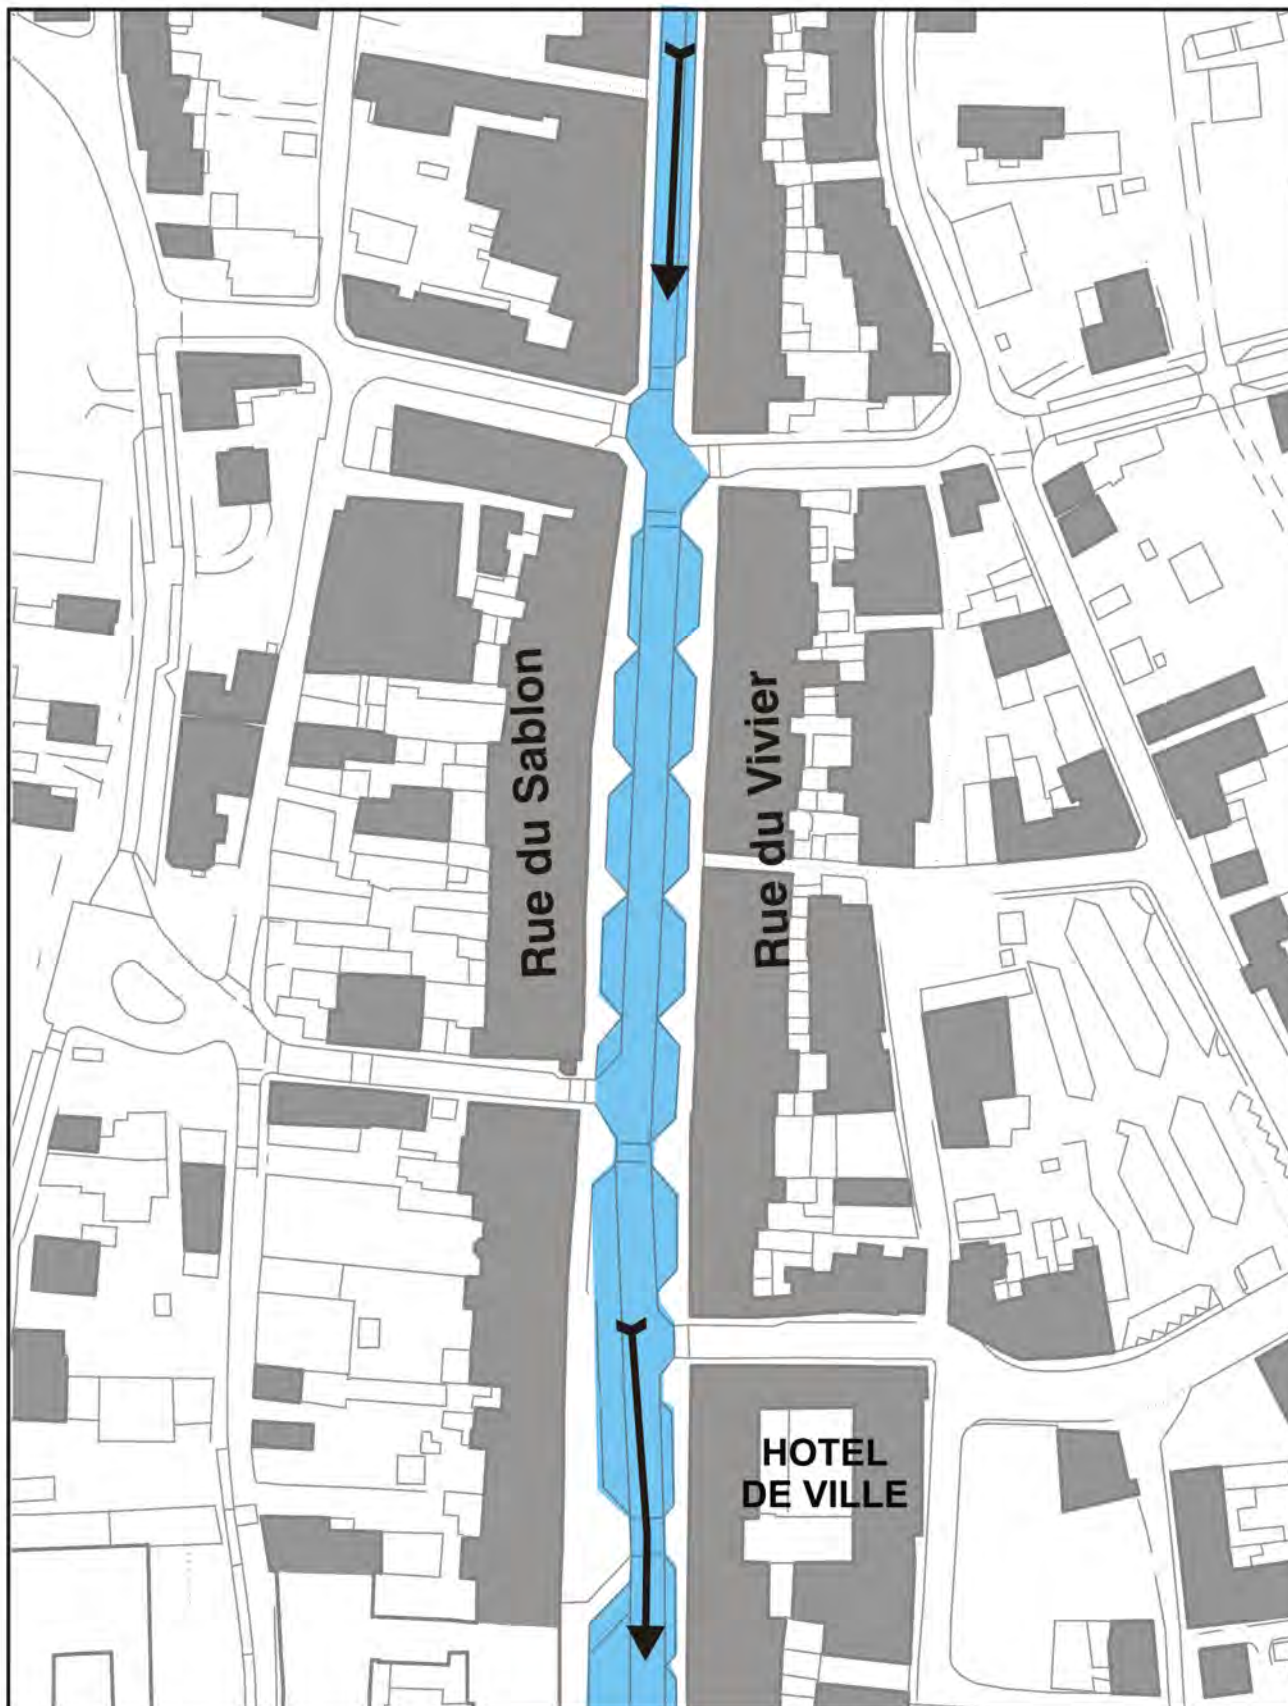

Praktisch hebt u toegang vanaf 18.30 via het rondpunt bij het begin van de hoofdstraat (politie zal aanwezig zijn), en de expositie is van 19.00 tot 21.00. Stewards zullen u naar uw plaats gidsen vanaf het begin van de straat tot de place Mc Auliffe. Plan in bijlage.

De wagens dienen voor 21.30 hun plaats weer te verlaten.

Vertrek via het kruispunt aan de Place Mc Auliffe.

Met dank voor uw medewerking.

## ZONE DE LA PARADE - PLAN 1

PAGE

2

**COMMUNE DE BASTOGNE  
ZONE DE LA PARADE - PLAN 2**

PAGE

**3**

**COMMUNE DE BASTOGNE**  
**ZONE DE LA PARADE - PLAN 3**

PAGE