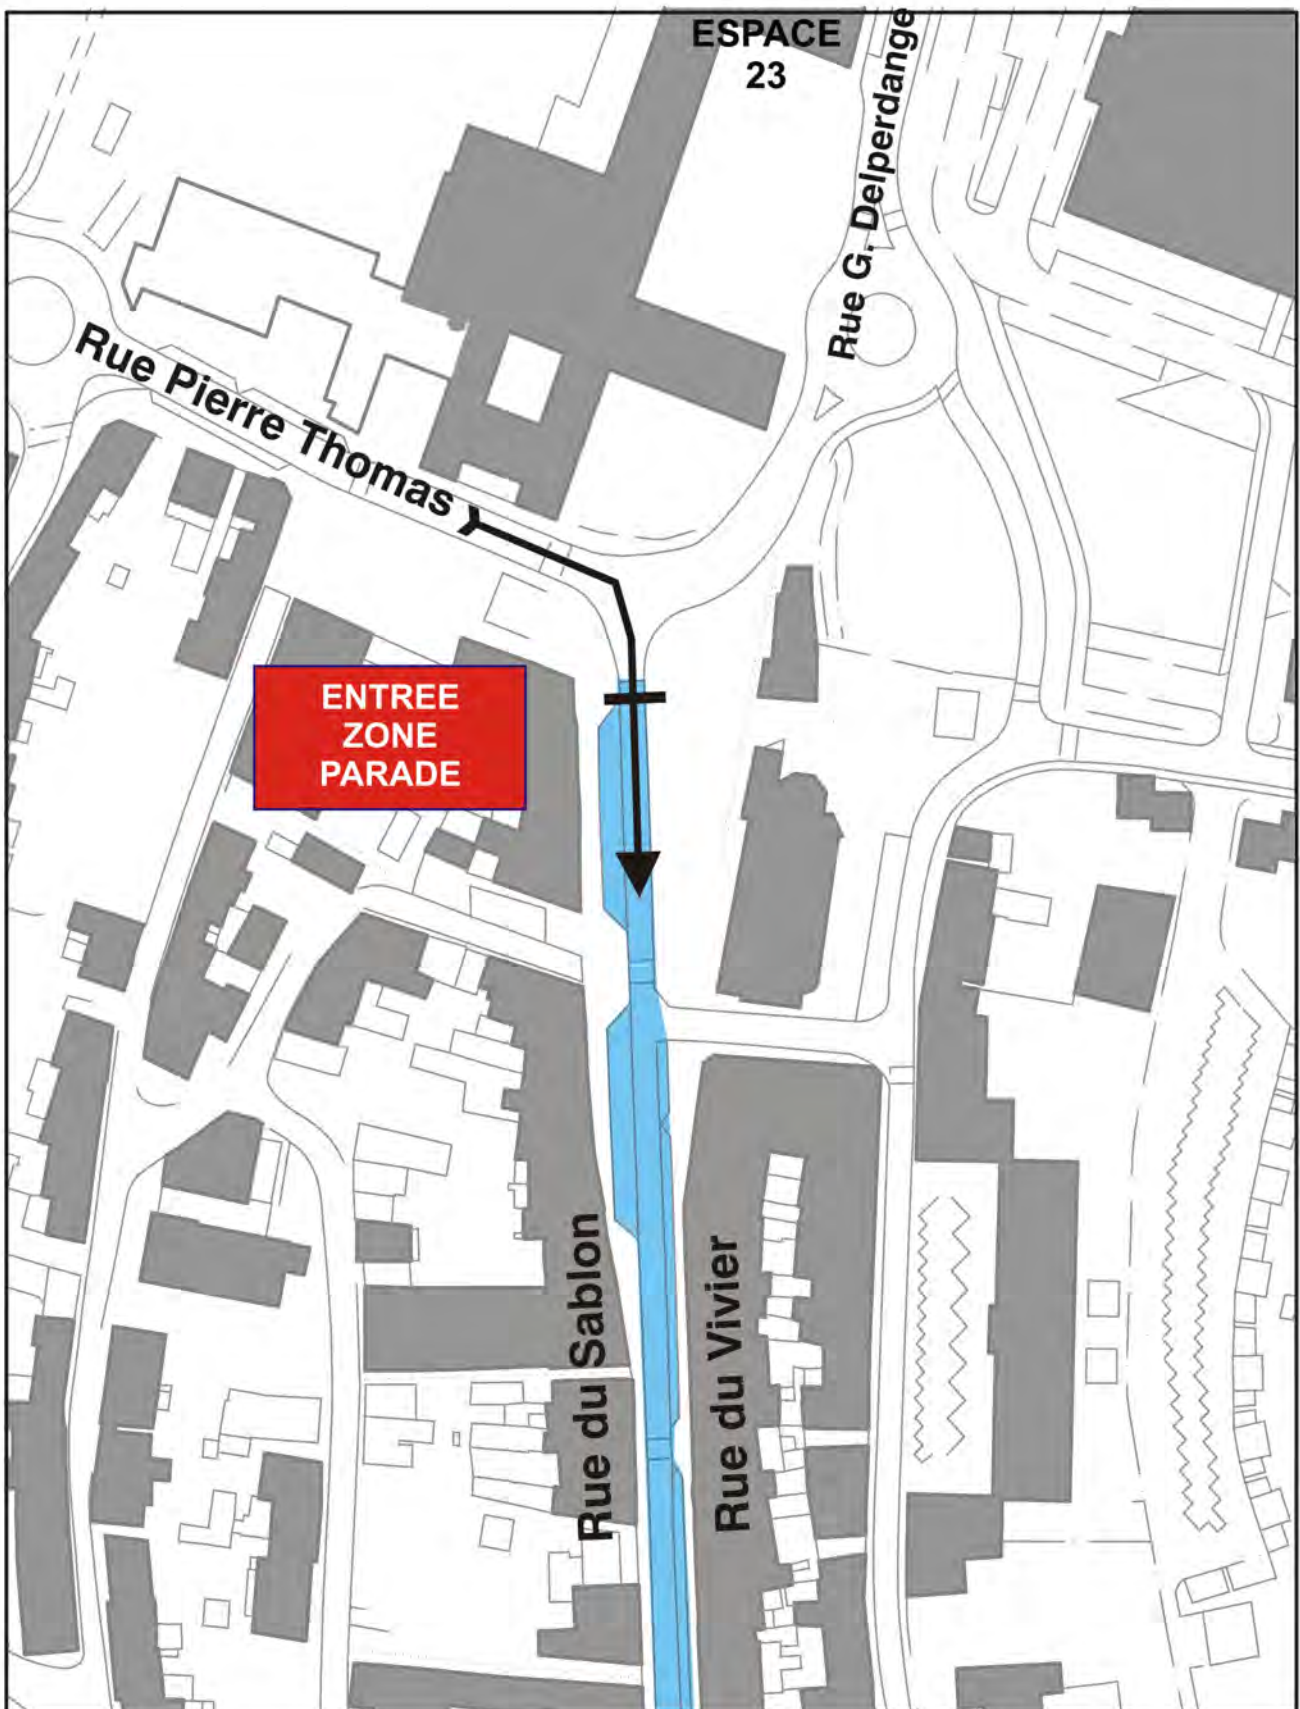

COMMUNE DE BASTOGNE

ZONE DE LA PARADE - PLAN 1

PAGE

2